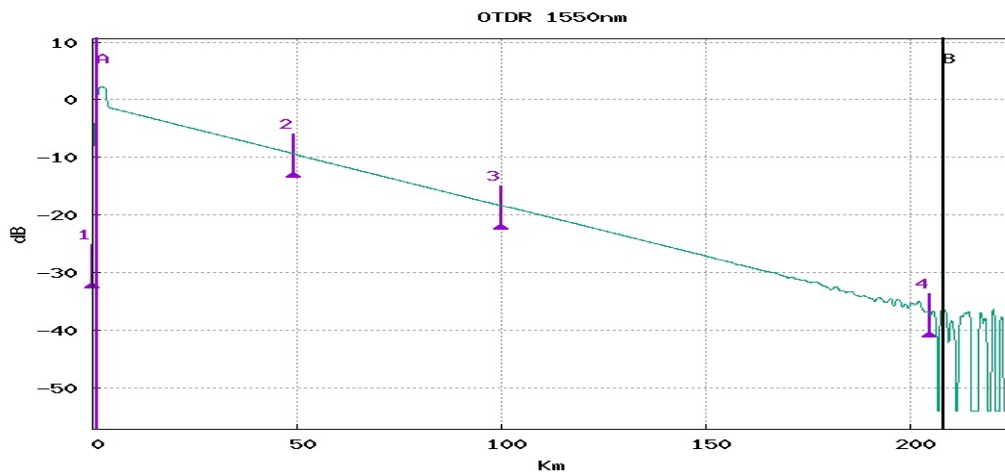

Laser	Pw	Alcance	Tempo de Aquisição	IOR	Coef. de Dispersão
1550nm	20us	260km	60.0s	1.46800(G652 G657)	-81.0 dB

None

Nome do Arquivo	Laser nm	Perda Total dB	Link ORL dB	Fim da Fibra Km	Direção	Perda Média dB/Km	Evento Alarmes
TEFE x COARI_FO-018.msor	1550	36.146	---	204.872	TEFE -> COARI	0.176	4

1/4

0.000

2/4

49.421

3/4

99.985

4/4

204.872 Km

A : 0.979km -2.357 dB

B : 208.466km -36.614 dB

A-B : 207.487km 0.165 dB/Km

34.257 dB

Evento	Distância Km	Perda dB	Reflect. dB	Declive dB/km	Secção Km	P. Total dB
1	0.000	~ 0.656	~ -35.54		0.000	0.000
2	49.421	0.097		0.177	0.049	8.756
3	99.985	-0.085		0.177	0.051	17.781
4	204.872			0.176	0.105	36.146